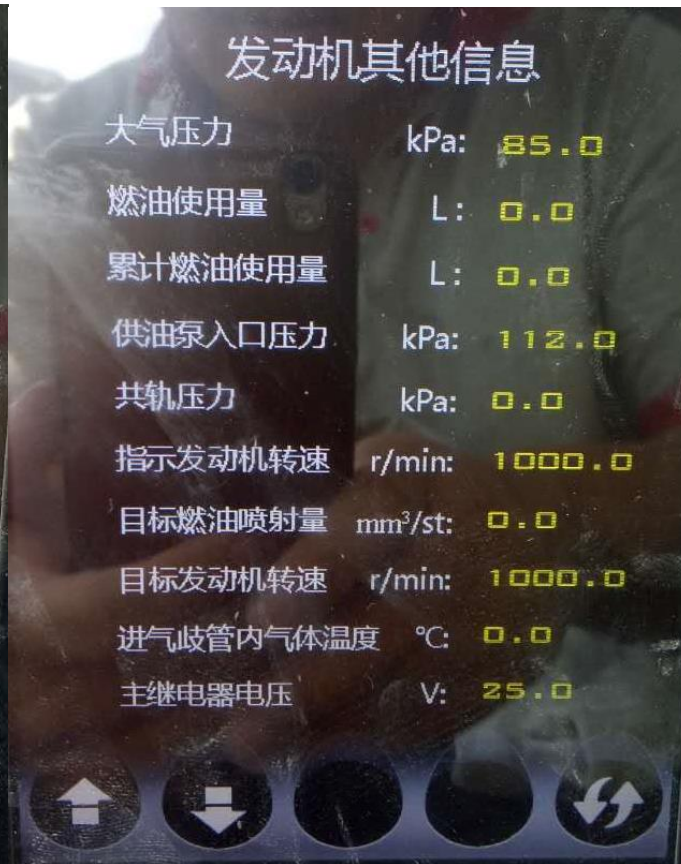

否

达

214
254.9MPA(

127KPA
最详)

工 129MPA