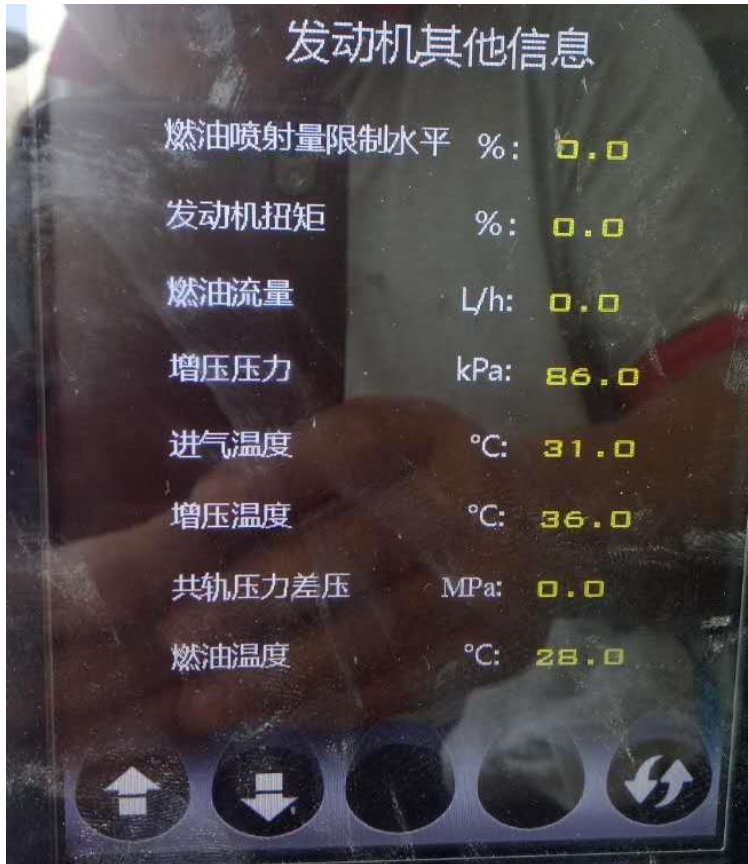

否

达

214
254.9MPA(

127KPA
最详)

工 129MPA